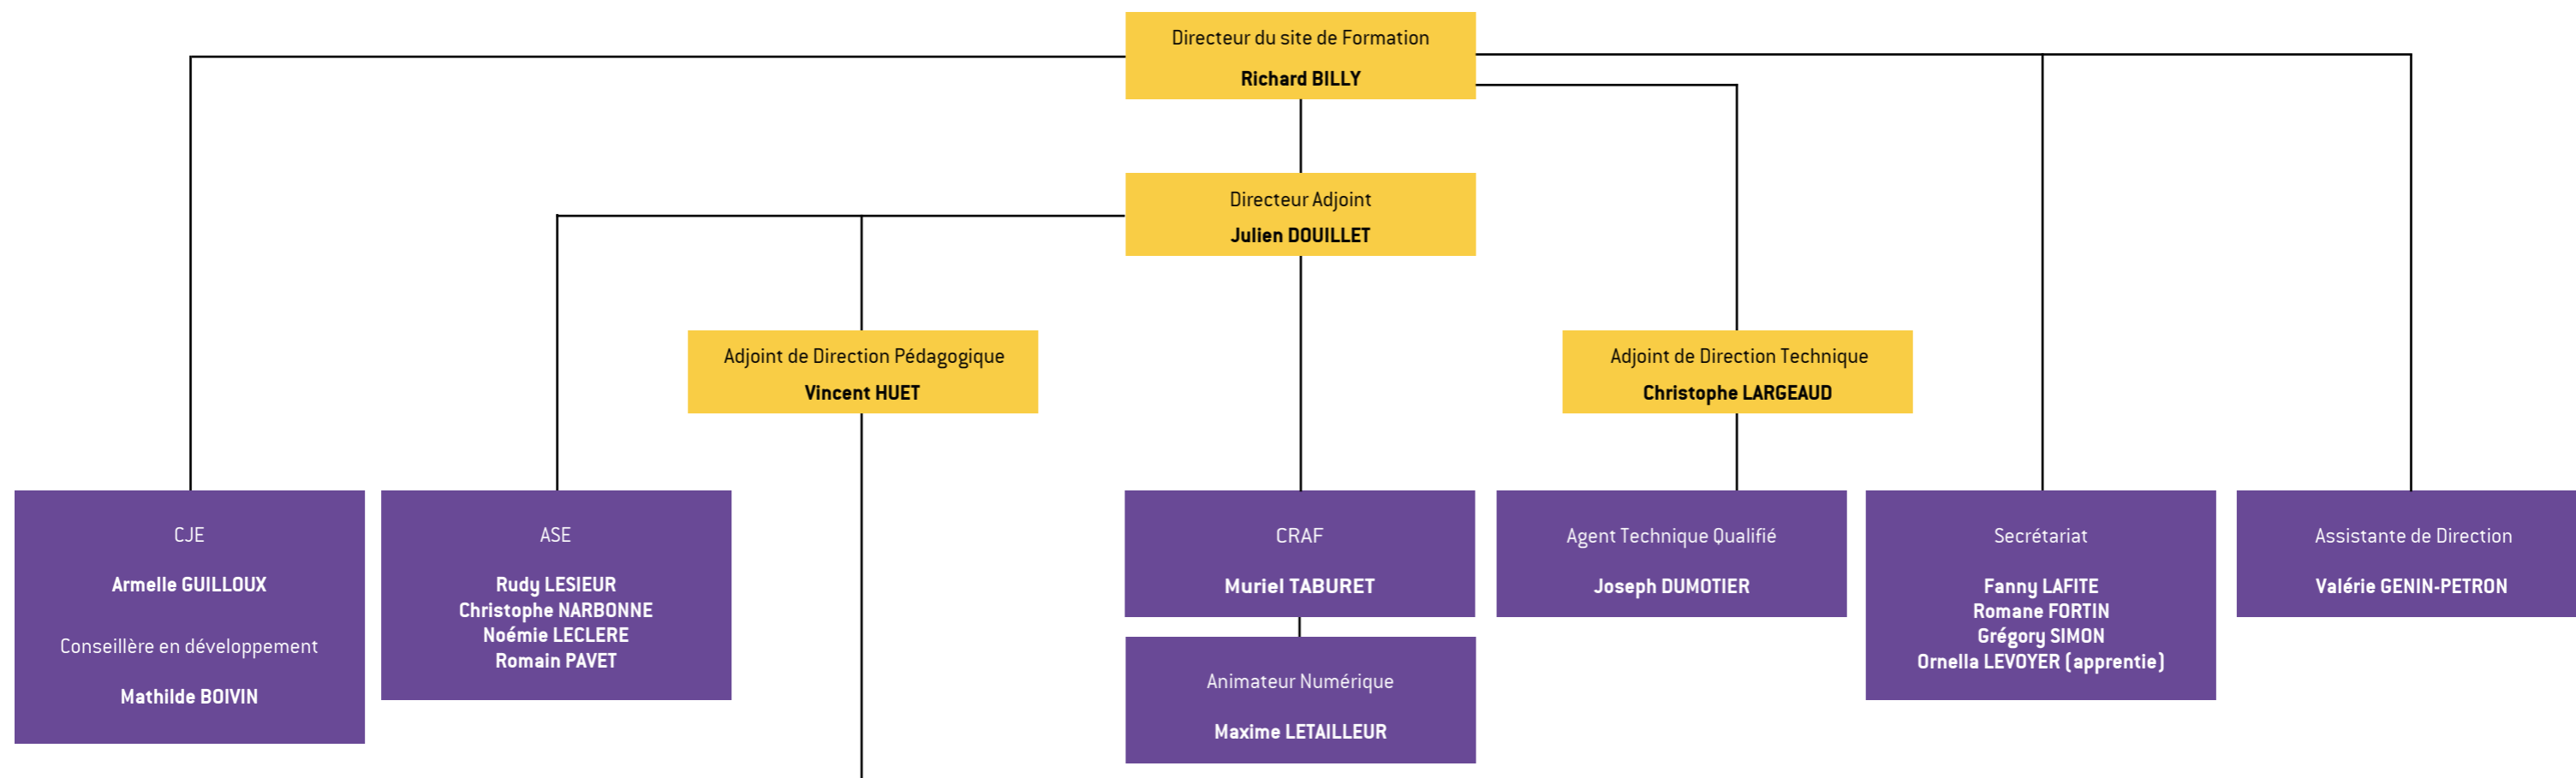

ORGANIGRAMME BÂTIMENT CFA ALENÇON

FORMATEURS

ENSEIGNEMENT TECHNIQUE

Secteur Bois Sylvain MILCENT Mickaël MORICEAU	Secteur Gros-œuvre Carrelage Sylvain PRUNIER Alexis DESMOULINS
Secteur Finition Eduard CAMPS	Secteur Couverture Pascal LEPORTIER
Secteur IS/IT Elodie GUILLAUME Yoann LABRIT	Secteur Electricité Thomas PHILIPPE

ENSEIGNEMENT GÉNÉRAL

Maths / Sciences Thierry CHAPEL Lisa MADELIN Antoine BOULANGER Hans BARRERO	DEC Loïc CORBIERE David MEZIERE Brice LEGENDRE
Français / HG Samuel LOPEZ Vincent MENAGER Abdelhalim SERBOUTI	EPS/PSE Boris LEPINAY