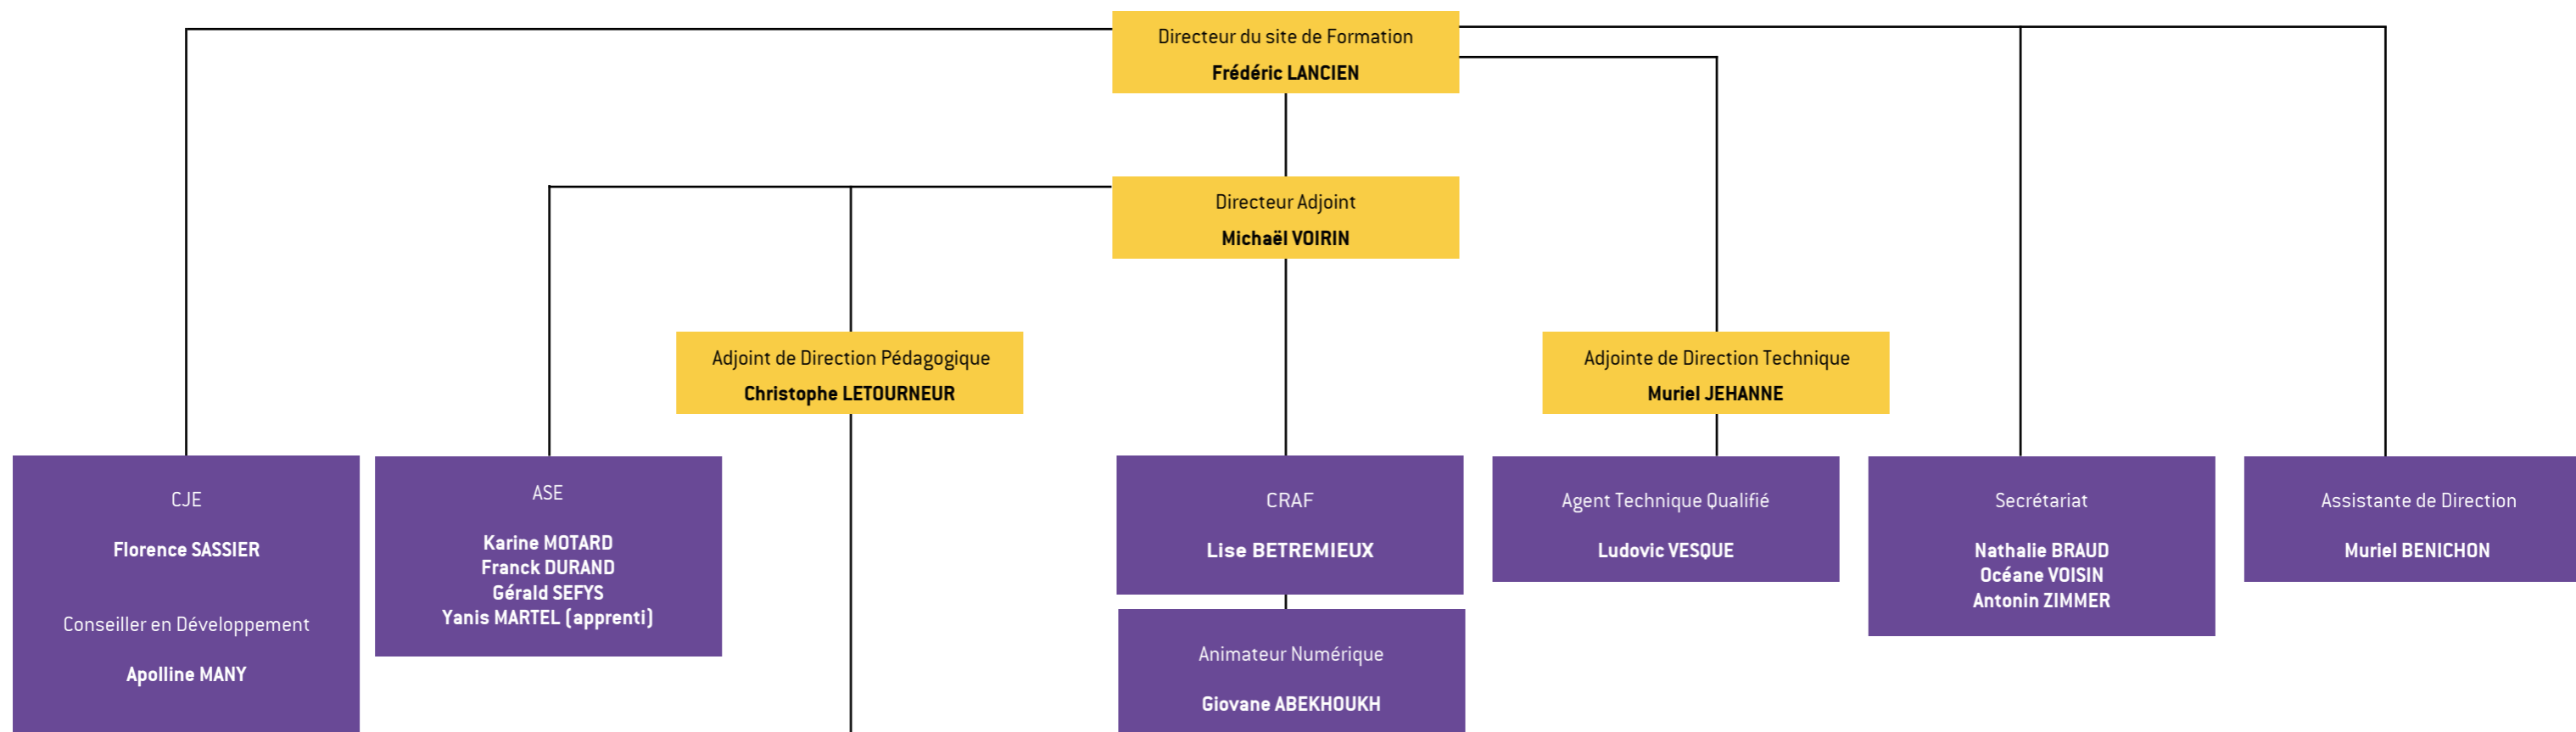

ORGANIGRAMME BÂTIMENT CFA CAEN

FORMATEURS

ENSEIGNEMENT TECHNIQUE

Secteur Bois Guillaume LEVARD Joévin PILASTRE	Secteur Gros-œuvre Carrelage Sylvestre VERRIER Freddy VERMANDER
Secteur Finition Hervé DUBOSO Emmanuel DUMOTTIER David TRIGUEL	Secteur Couverture Gérard LEPLEY Antoine COQUIN
Secteur IS/IT Xavier BION Fabien GOUBARD Yohann LAMACHE	Secteur Electricité Franck FERÉY Dimitri LANGLOIS Quentin ROBBE