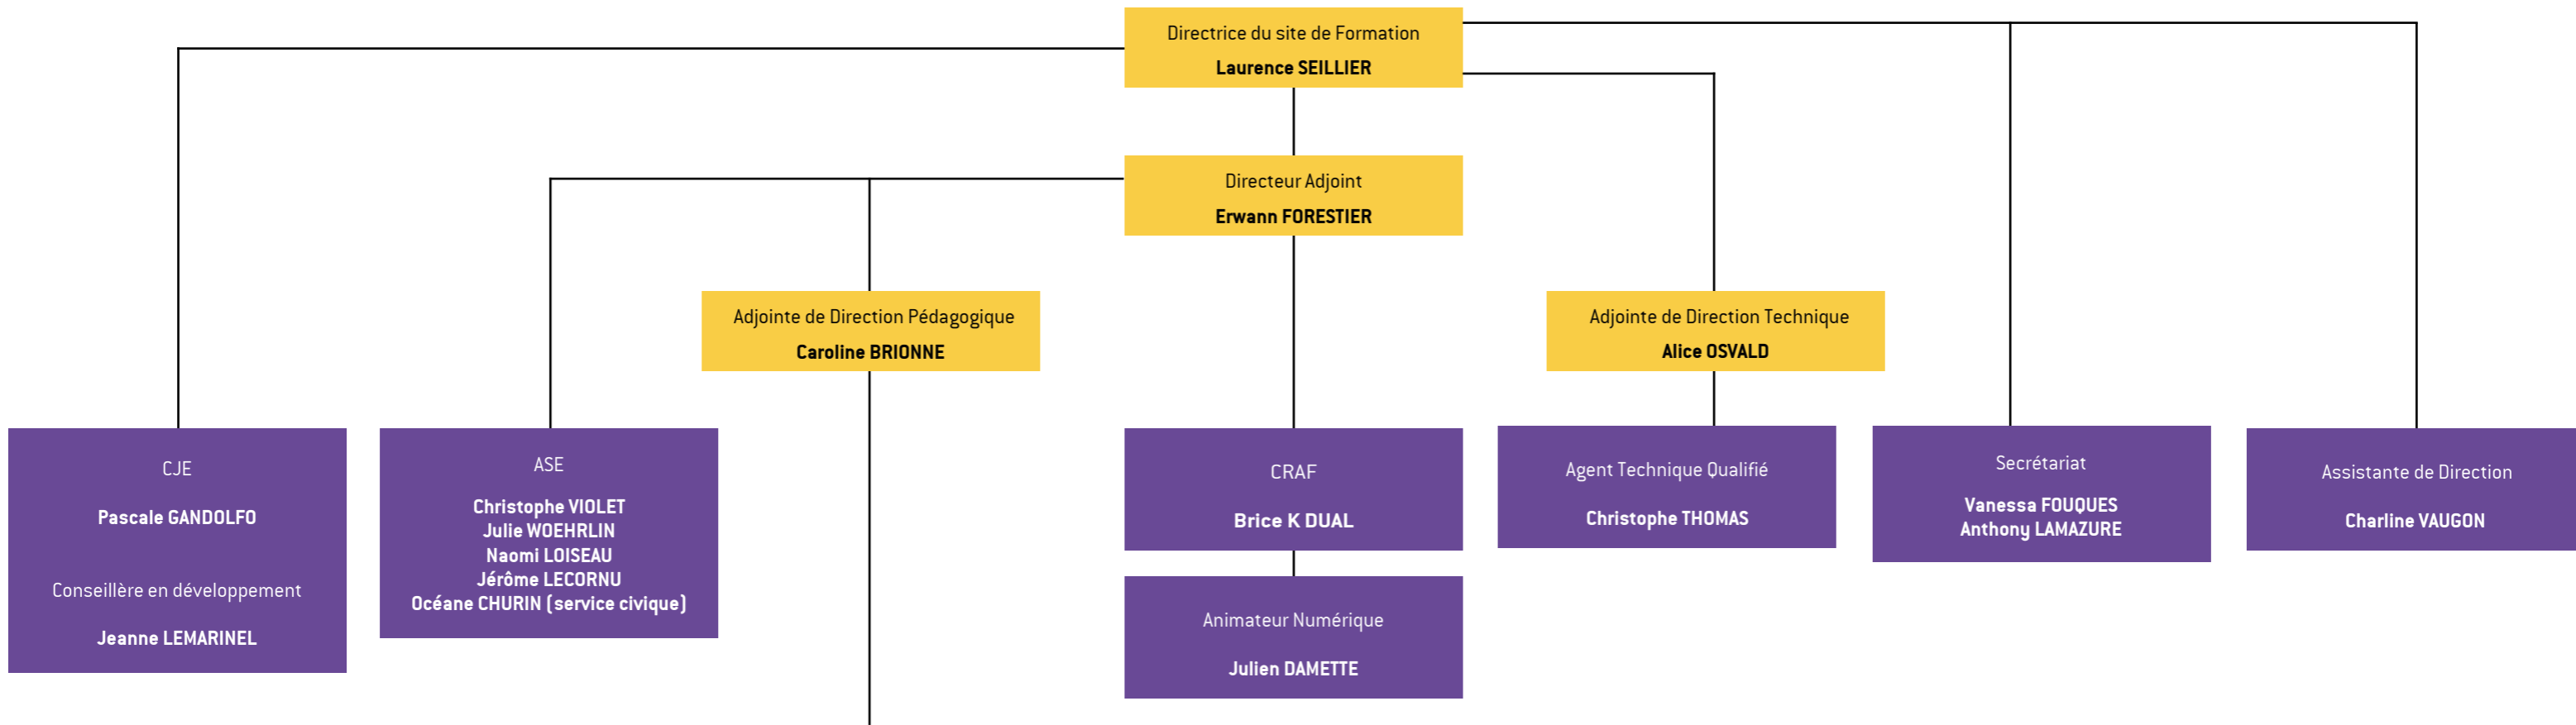

## ORGANIGRAMME BÂTIMENT CFA COUTANCES

FORMATEURS			
ENSEIGNEMENT TECHNIQUE		ENSEIGNEMENT GÉNÉRAL	
Secteur Bois Eric SEQUELA Jacques Olivier FLEURY Thierry DOUASBIN	Secteur Gros-œuvre Carrelage Tony DUCHEMIN Stéphane LEMARECHAL Guillaume LAISNEY	Maths / Sciences Emmanuel SAUVE Christian PREUSS Fabrice CLERET	DEC Antoine MEZZA Florent COQUOIN Guillaume RENOUARD
Secteur Finition Sébastien DELAHAYE Bénédicte DROUET	Secteur Couverture Christophe LEGOUEMIER	Français / HG Olivier ENAULT Caroline LEDOUX Pascale GUILLOIT Juliette ALLAIN Patricia PERIER	EPS Ludovic SANDRAS
Secteur IS/IT David DELAMARE Antoine DE SAINT JORES	Secteur Electricité Emmanuel LEFRANCOIS Pierre VAUDRY	Anglais Lauranne CHEMIN	PSE Sébastien GOHIN
Secteur Métallerie Arnaud FONTAINE			