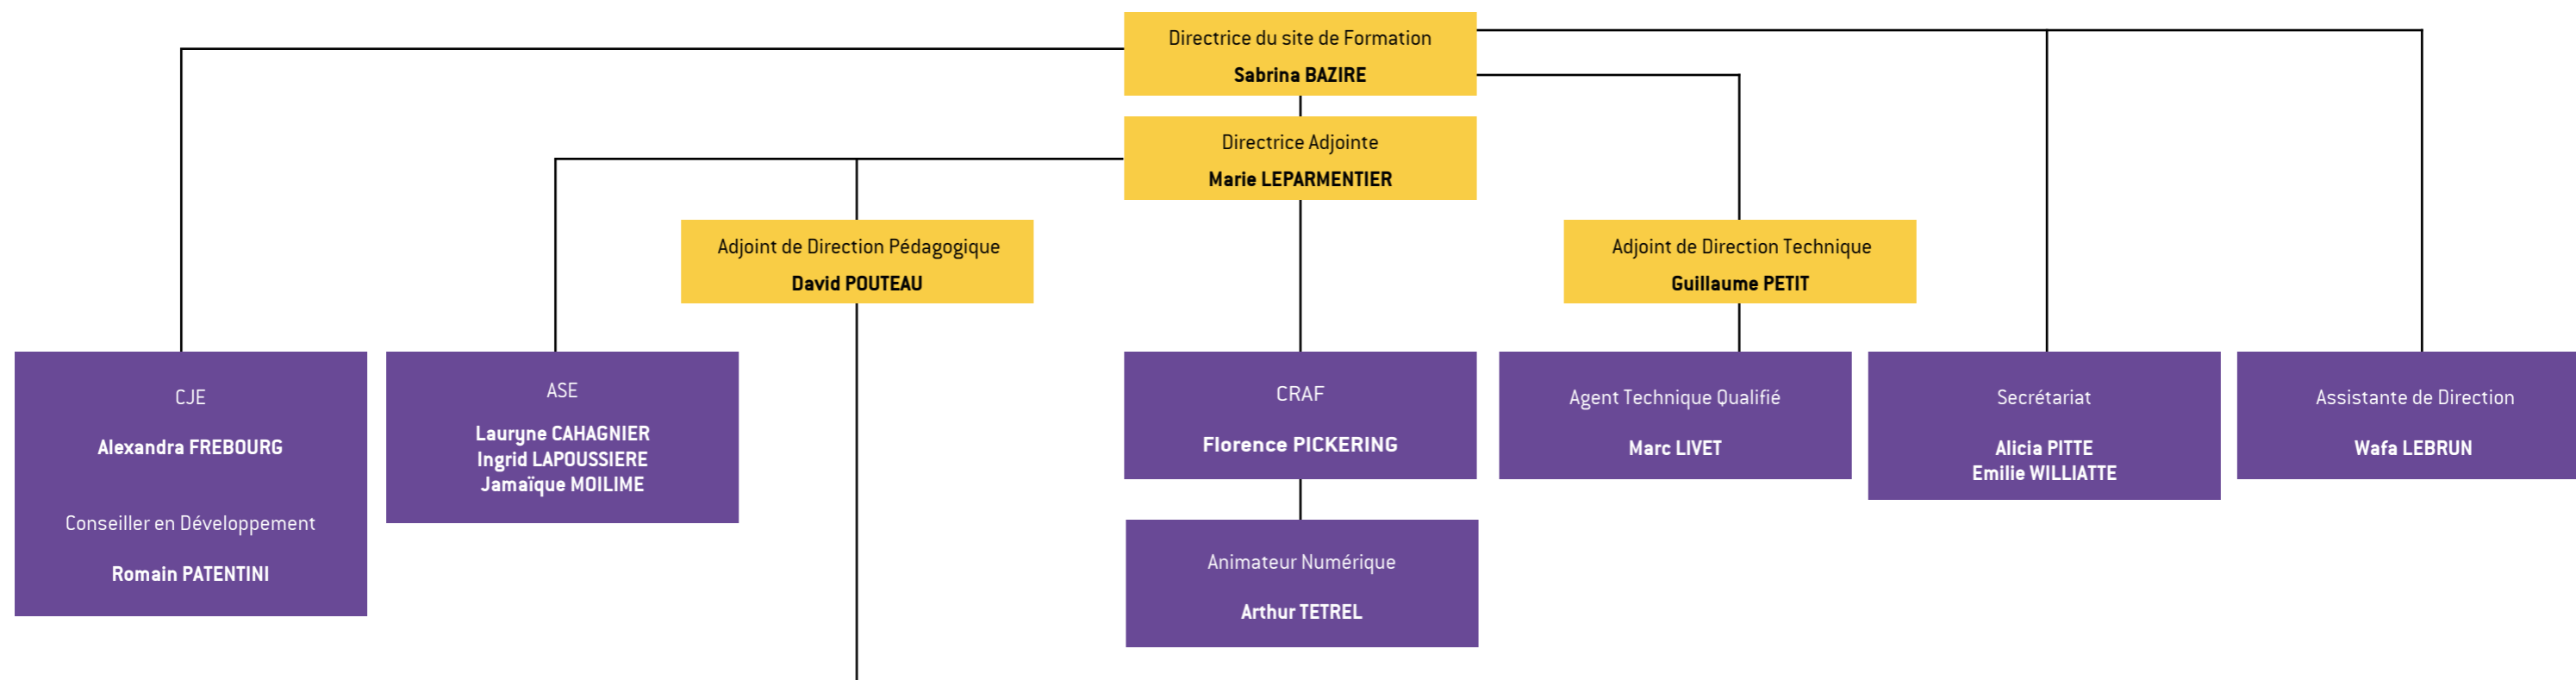

ORGANIGRAMME BÂTIMENT CFA LE HAVRE

| FORMATEURS | | | |
|--|---|---|-------------------------|
| ENSEIGNEMENT TECHNIQUE | | ENSEIGNEMENT GÉNÉRAL | |
| Secteur Bois Séverine CAULLET Philippe HUE Emmanuel PAILLETTE Thomas LABEYLIE Frédéric NOEL | Secteur Gros-œuvre Carrelage Julien BENARD Sébastien BENARD | Maths / Sciences Olivia DEMARE Géraldine PASSEY Willy LAMULLE | EPS Aymeric GUIBERT |
| Secteur Finition Fabien NAIL | Secteur Couverture Henri CHINAULT Michaël RESSE | Français / HG Gabriel CHAPON Christelle DEMARE Natacha PEDRAZZOLI Agnès BOUTEILLE | Anglais Julien EVAIN |
| Secteur IS/IT Aurélien COQUILLE Christophe CAUCHIN | Secteur Electricité Alain BESE Thierry BILLARD | DEC Linda ZULIANI | |